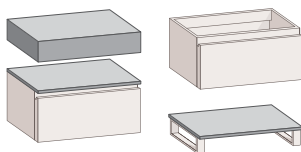

OTRAS OPCIONES

CONJUNTOS 70

MUEBLE 2 CAJONES 70