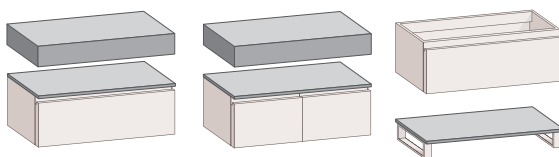

OTRAS OPCIONES

CONJUNTOS 100

MUEBLE 1 CAJÓN 100

Blanco mate	761480010
Camel	761481010
Zain	761482010
Brun	761483010
Pardo	761484010
Palmera	761485010

MUEBLE 1 CAJÓN 60
MÓDULO 1 CAJÓN 40

Blanco mate	761480060	+	761480040
Camel	761481060	+	761481040
Zain	761482060	+	761482040
Brun	761483060	+	761483040
Pardo	761484060	+	761484040
Palmera	761485060	+	761485040

MUEBLE 1 CAJÓN 60
MÓDULO 1 CUBO 40

Blanco mate	761480060	+	761480140
Camel	761481060	+	761481140
Zain	761482060	+	761482140
Brun	761483060	+	761483140
Pardo	761484060	+	761484140
Palmera	761485060	+	761485140