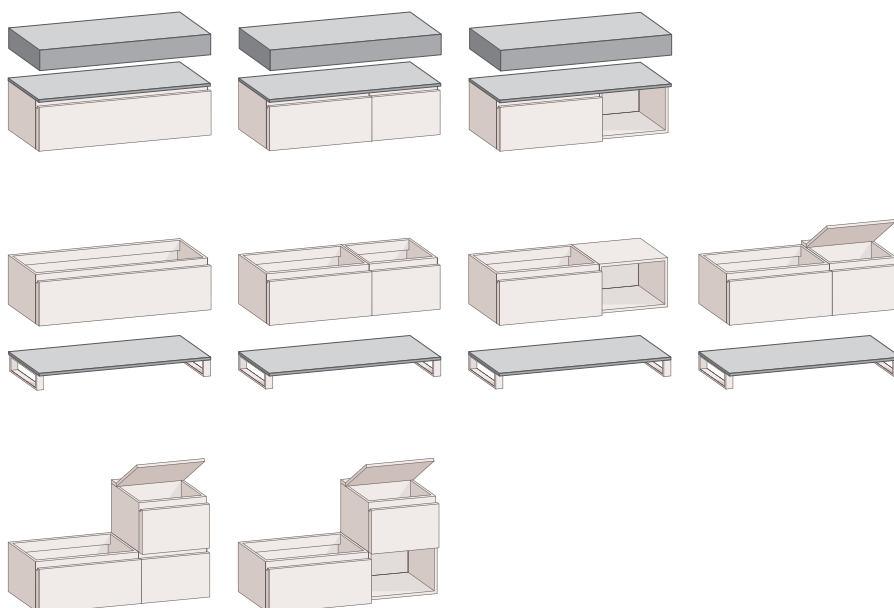

OTRAS OPCIONES