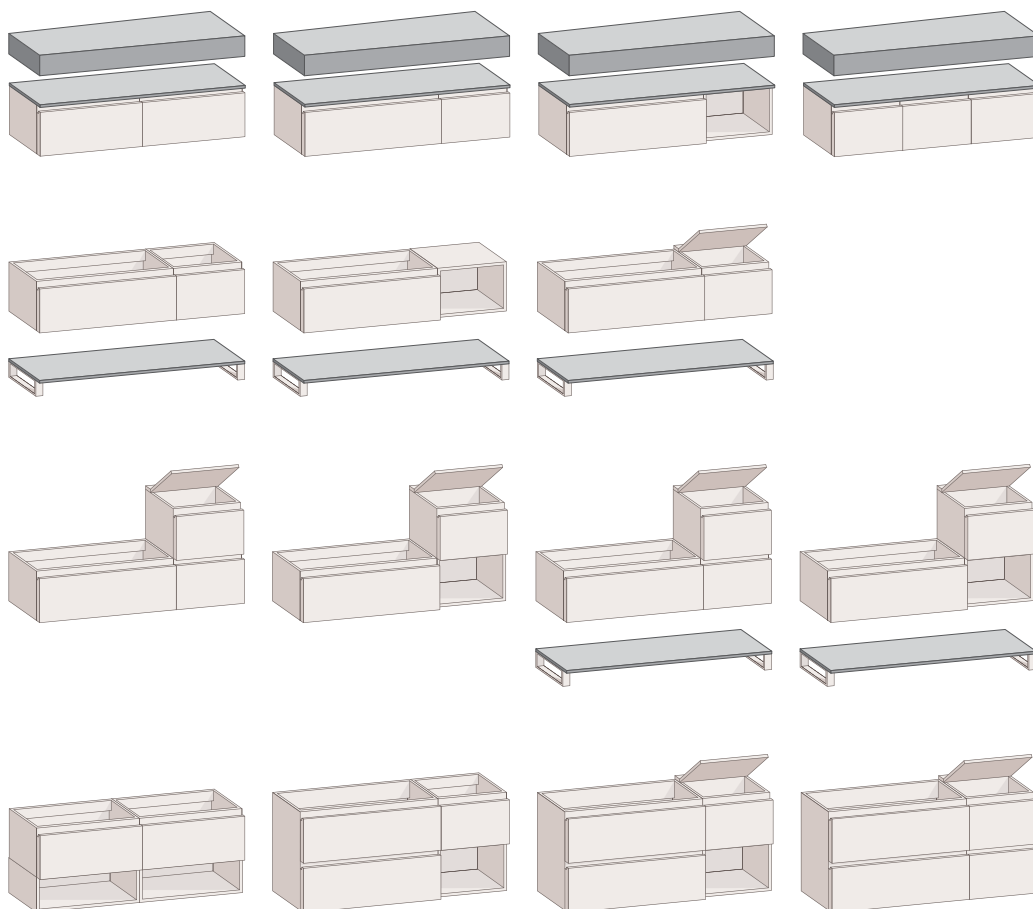

OTRAS OPCIONES